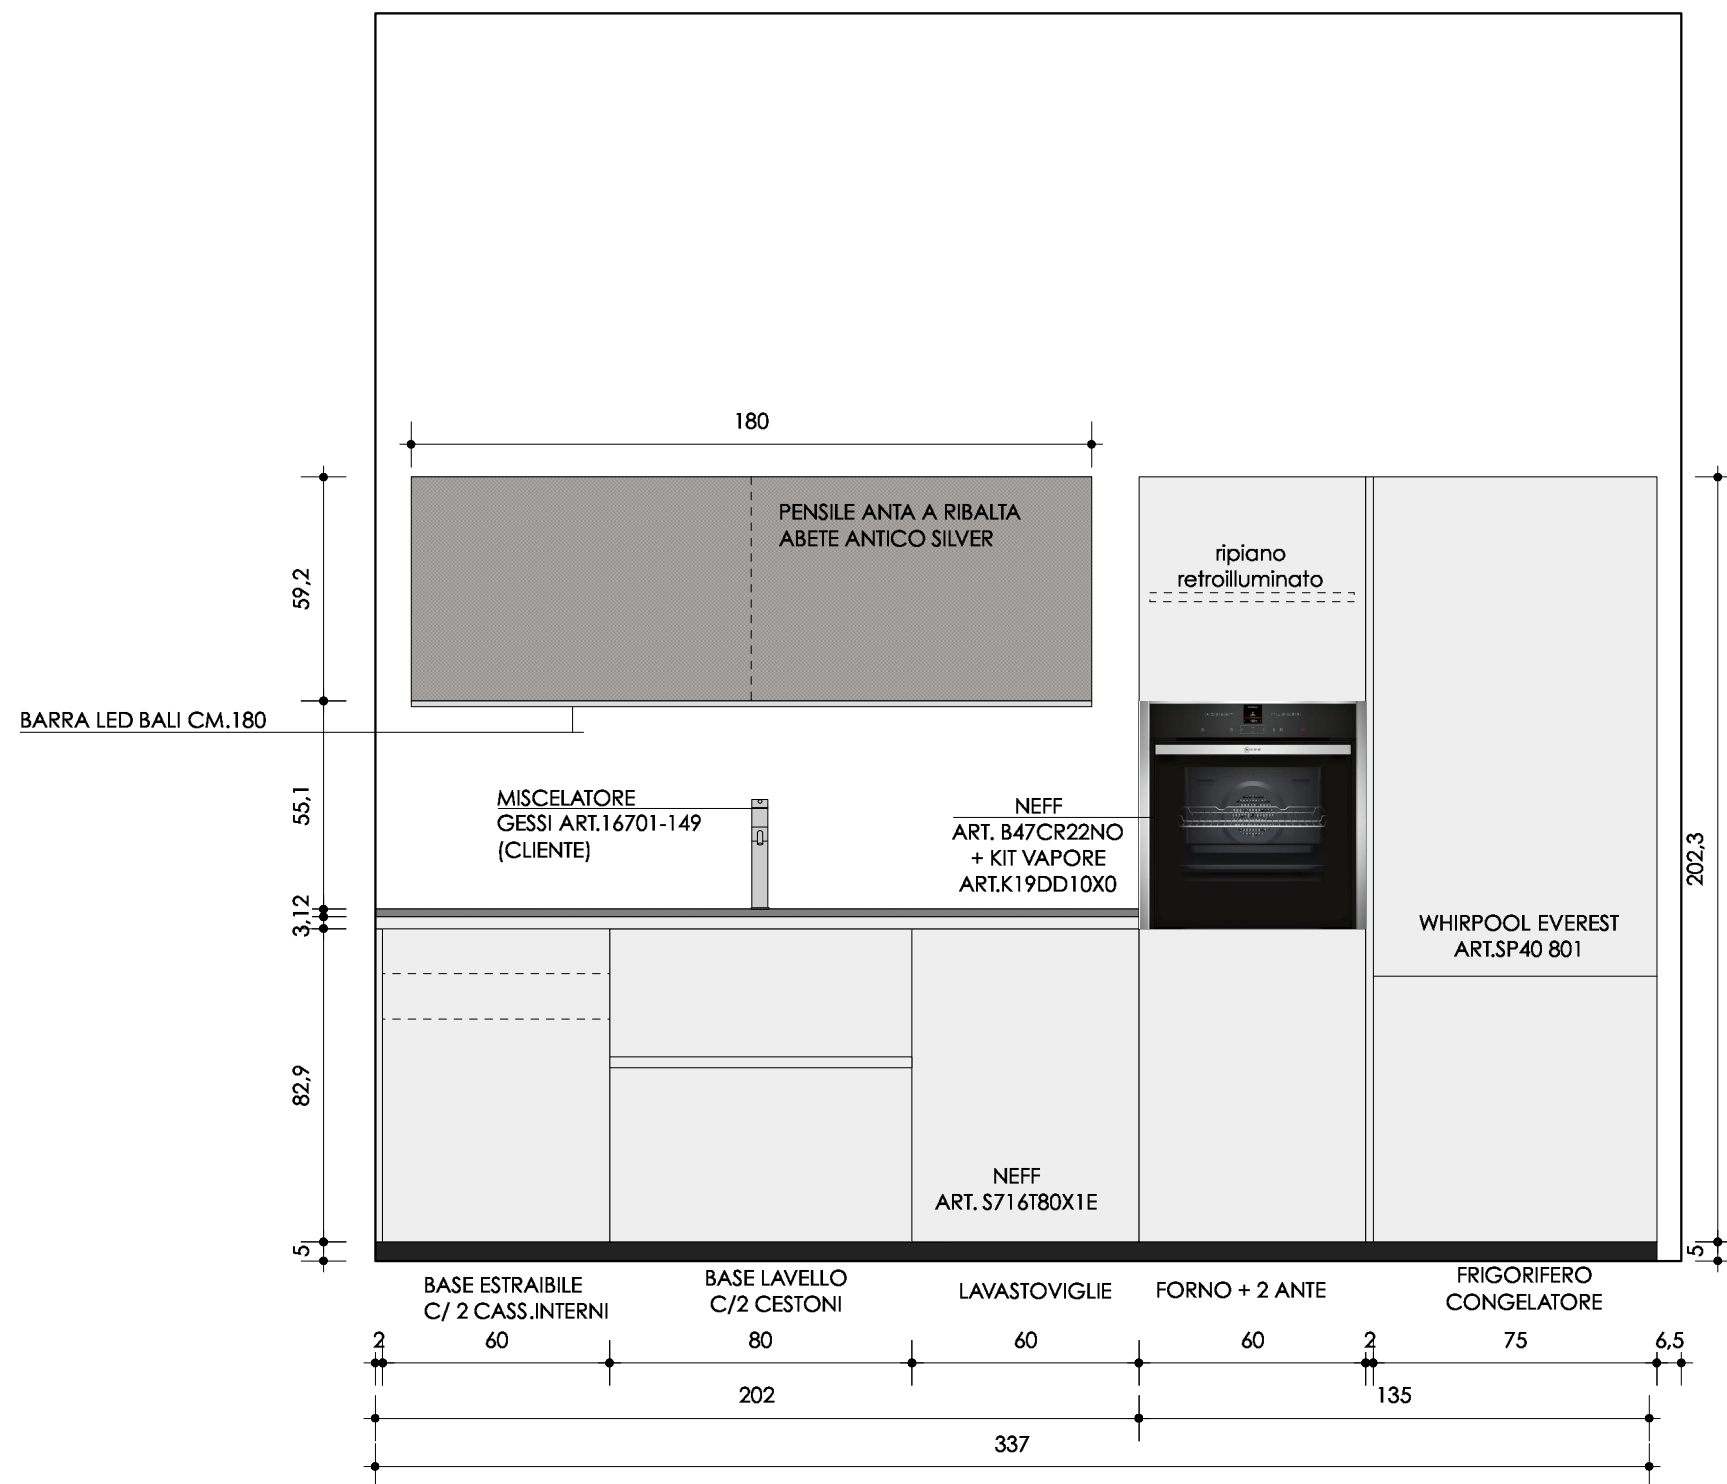

**PARETE LAVELLO**

MOD.AXIS 25  
 ANTE LACCATO GOFFRATO GRIGIO PERLA  
 STRUTTURA ANTRACITE  
 TOP LAMINAM SP.1,2 COLORE PIETRA DI SAVOIA GRIGIA BOCCIARDATA  
 GOLE LACCATO GRIGIO PERLA  
 ZOCCOLO NERO

**ISOLA**

MOD.AXIS 25  
 ANTE ABETE ANTICO SILVER  
 STRUTTURA ANTRACITE  
 TOP LAMINAM SP.1,2 COLORE PIETRA DI SAVOIA GRIGIA BOCCIARDATA  
 GOLE NERO SATINATO  
 ZOCCOLO NERO

TOP LAMINAM SP.1,2 COLORE PIETRA DI SAVOIA GRIGIA BOCCIARDATA

NEGOZIO COMO  
16/02/2018

MOD.AXIS 25  
 ANTE LACCATO GOFFRATO GRIGIO PERLA  
 STRUTTURA ANTRACITE  
 TOP LAMINAM SP.1,2 COLORE PIETRA DI SAVOIA GRIGIA BOCCIARDATA  
 GOLE LACCATO GRIGIO PERLA  
 ZOCCOLO NERO

NEGOZIO COMO  
 16/02/2018

MOD.AXIS 25  
ANTE ABETE ANTICO SILVER  
STRUTTURA ANTRACITE  
TOP LAMINAM SP.1,2 COLORE PIETRA DI SAVOIA GRIGIA BOCCIARDATA  
GOLE NERO SATINATO  
ZOCOLO NERO

NEGOZIO COMO  
16/02/2018