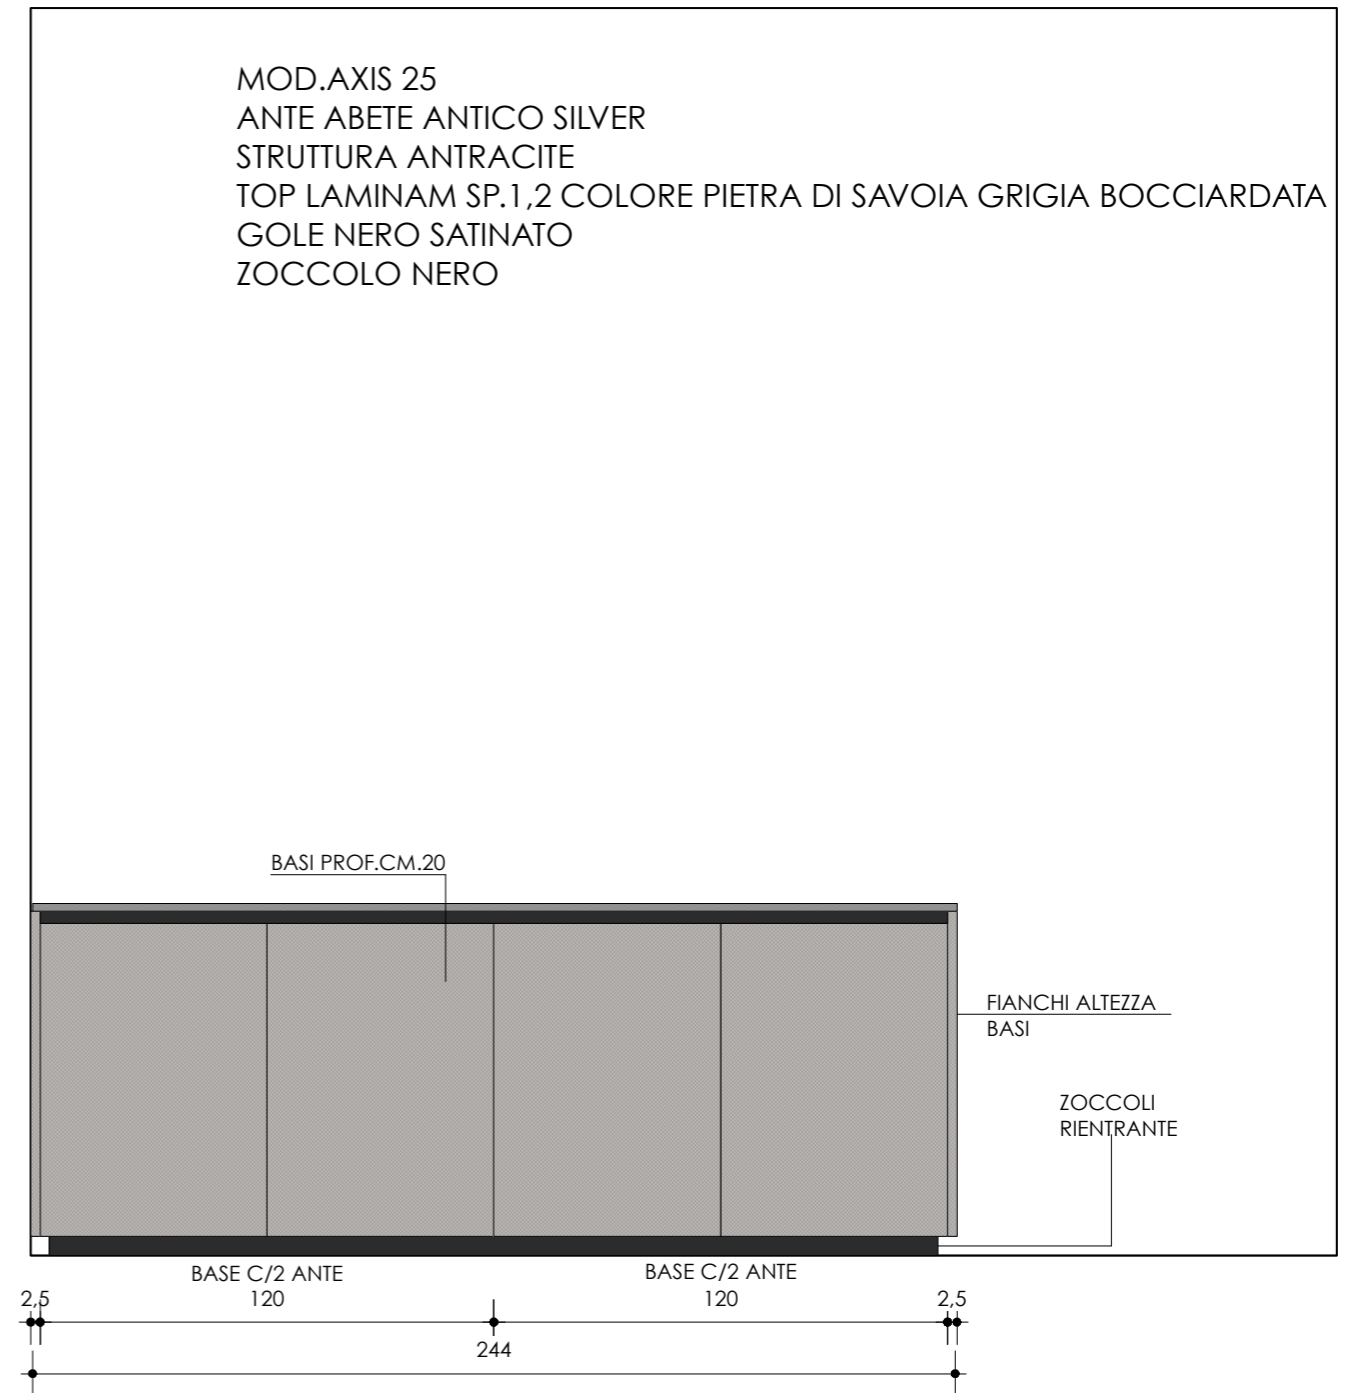

**PARETE LAVELLO**

MOD.AXIS 25  
 ANTE LACCATO GOFFRATO GRIGIO PERLA  
 STRUTTURA ANTRACITE  
 TOP LAMINAM SP.1,2 COLORE PIETRA DI SAVOIA GRIGIA BOCCIARDATA  
 GOLE LACCATO GRIGIO PERLA  
 ZOCCOLO NERO

**ISOLA**

MOD.AXIS 25  
 ANTE ABETE ANTICO SILVER  
 STRUTTURA ANTRACITE  
 TOP LAMINAM SP.1,2 COLORE PIETRA DI SAVOIA GRIGIA BOCCIARDATA  
 GOLE NERO SATINATO  
 ZOCCOLO NERO

TOP LAMINAM SP.1,2 COLORE PIETRA DI SAVOIA GRIGIA BOCCIARDATA

NEGOZIO COMO  
16/02/2018

MOD.AXIS 25  
 ANTE LACCATO GOFFRATO GRIGIO PERLA  
 STRUTTURA ANTRACITE  
 TOP LAMINAM SP.1,2 COLORE PIETRA DI SAVOIA GRIGIA BOCCIARDATA  
 GOLE LACCATO GRIGIO PERLA  
 ZOCCOLO NERO

NEGOZIO COMO  
 16/02/2018

MOD.AXIS 25  
ANTE ABETE ANTICO SILVER  
STRUTTURA ANTRACITE  
TOP LAMINAM SP.1,2 COLORE PIETRA DI SAVOIA GRIGIA BOCCIARDATA  
GOLE NERO SATINATO  
ZOCOLO NERO

NEGOZIO COMO  
16/02/2018