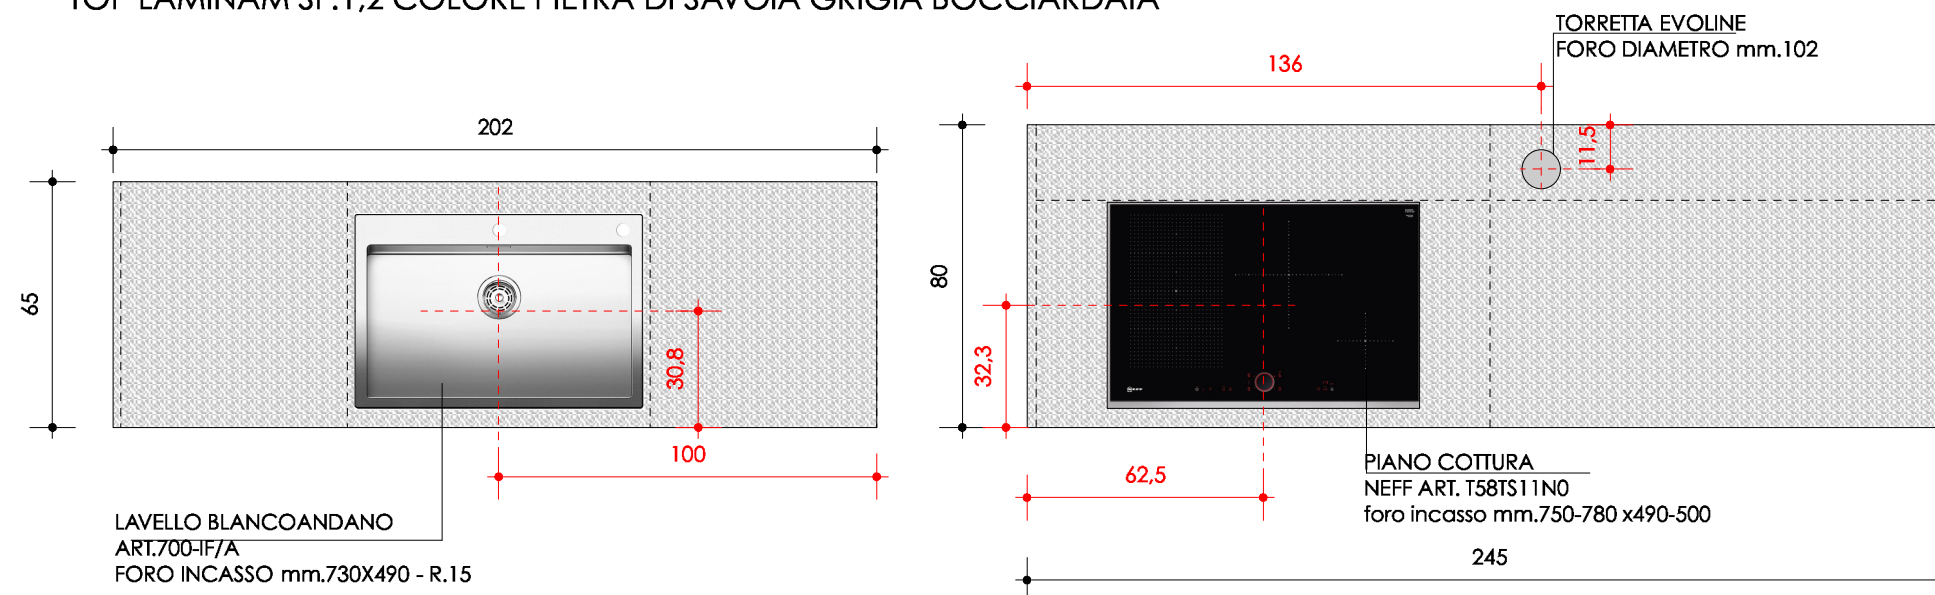

**PARETE LAVELLO**

MOD.AXIS 25  
 ANTE LACCATO GOFFRATO GRIGIO PERLA  
 STRUTTURA ANTRACITE  
 TOP LAMINAM SP.1,2 COLORE PIETRA DI SAVOIA GRIGIA BOCCIARDATA  
 GOLE LACCATO GRIGIO PERLA  
 ZOCCOLO NERO

**ISOLA**

MOD.AXIS 25  
 ANTE ABETE ANTICO SILVER  
 STRUTTURA ANTRACITE  
 TOP LAMINAM SP.1,2 COLORE PIETRA DI SAVOIA GRIGIA BOCCIARDATA  
 GOLE NERO SATINATO  
 ZOCCOLO NERO

TOP LAMINAM SP.1,2 COLORE PIETRA DI SAVOIA GRIGIA BOCCIARDATA

NEGOZIO COMO  
16/02/2018

MOD.AXIS 25  
 ANTE LACCATO GOFFRATO GRIGIO PERLA  
 STRUTTURA ANTRACITE  
 TOP LAMINAM SP.1,2 COLORE PIETRA DI SAVOIA GRIGIA BOCCIARDATA  
 GOLE LACCATO GRIGIO PERLA  
 ZOCCOLO NERO

NEGOZIO COMO  
 16/02/2018

MOD.AXIS 25  
ANTE ABETE ANTICO SILVER  
STRUTTURA ANTRACITE  
TOP LAMINAM SP.1,2 COLORE PIETRA DI SAVOIA GRIGIA BOCCIARDATA  
GOLE NERO SATINATO  
ZOCOLO NERO

NEGOZIO COMO  
16/02/2018