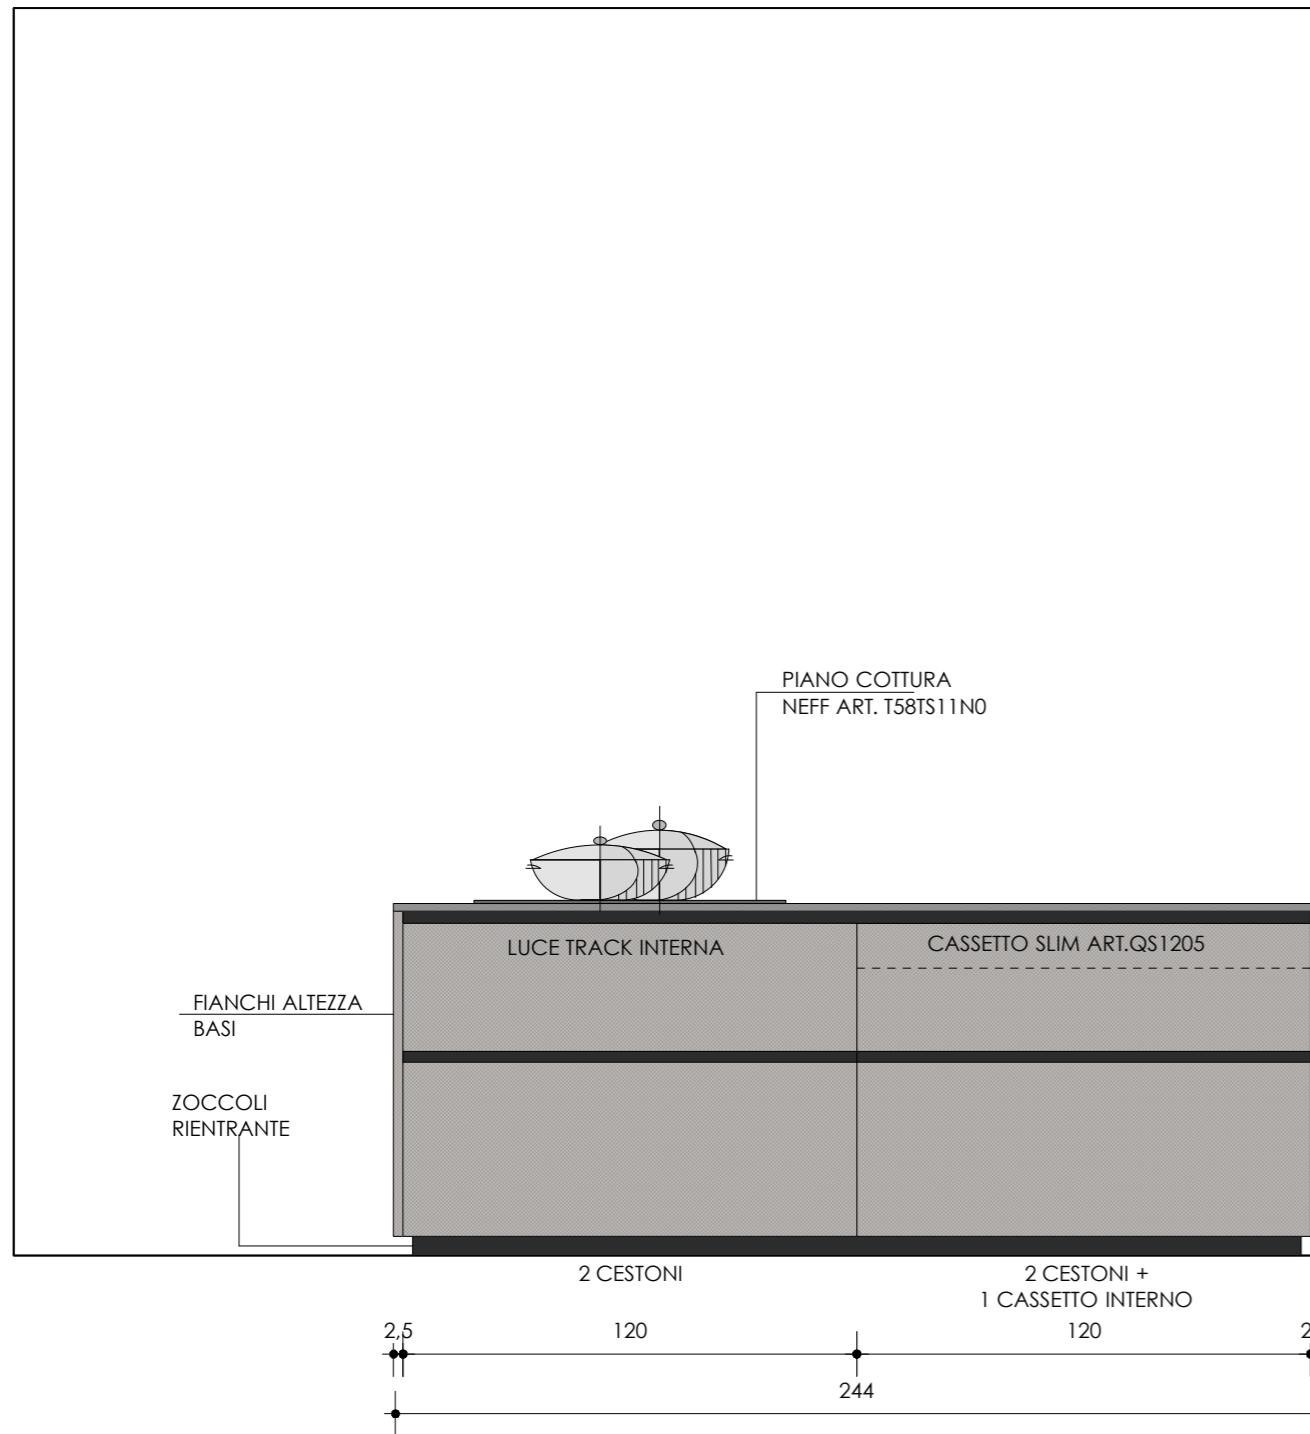

**ISOLA**

MOD.AXIS 25  
 ANTE ABETE ANTICO SILVER  
 STRUTTURA ANTRACITE  
 TOP LAMINAM SP.1,2 COLORE PIETRA DI SAVOIA GRIGIA BOCCIARDATA  
 GOLE NERO SATINATO  
 ZOCCOLO NERO

TOP LAMINAM SP.1,2 COLORE PIETRA DI SAVOIA GRIGIA BOCCIARDATA

NEGOZIO COMO  
16/02/2018

MOD.AXIS 25  
 ANTE LACCATO GOFFRATO GRIGIO PERLA  
 STRUTTURA ANTRACITE  
 TOP LAMINAM SP.1,2 COLORE PIETRA DI SAVOIA GRIGIA BOCCIARDATA  
 GOLE LACCATO GRIGIO PERLA  
 ZOCCOLO NERO

NEGOZIO COMO  
 16/02/2018

MOD.AXIS 25  
ANTE ABETE ANTICO SILVER  
STRUTTURA ANTRACITE  
TOP LAMINAM SP.1,2 COLORE PIETRA DI SAVOIA GRIGIA BOCCIARDATA  
GOLE NERO SATINATO  
ZOCOLO NERO

NEGOZIO COMO  
16/02/2018